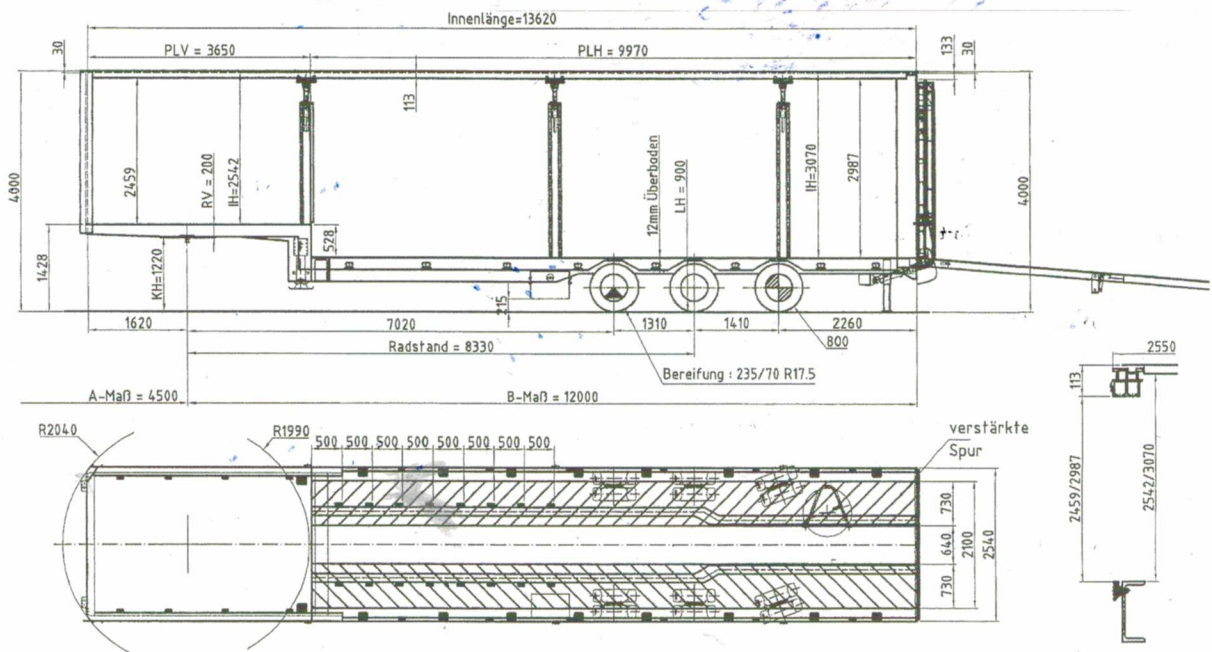

Sehr geehrte Kunden,

seit 2014 ist unser Meusburger 3-Achs-Jumbo-Pritschen-Sattelanhänger mit Schiebepanverdeck im Dienst. Das Fahrzeug wurde speziell nach unseren, somit Ihren Wünschen konstruiert. Durch seine technische Einzigartigkeit und Qualität erfüllt es höchste Ansprüche. So sind wir im Dienst an unserem Kunden immer einen Schritt voraus.

Überzeugen Sie sich selbst!

Datenblatt

- Nutzlast bis zu 35.500 kg
- Fahrbare Breite unter Verdeck: 4.300 mm
- Ladelänge des hinteren Plateaus: 9.970 mm
- Rückwand als hydraulische Laderampe ausgeführt, doppelt klappbar
- Beidseitig Schiebepan
- EDSCHA-Schiebeverdeck
- Rampenbe- und -entladung für Höhen von 1.000 / 1.100 / 1.200 mm
- Fahrbare Höhe unter Verdeck: 3.400 mm