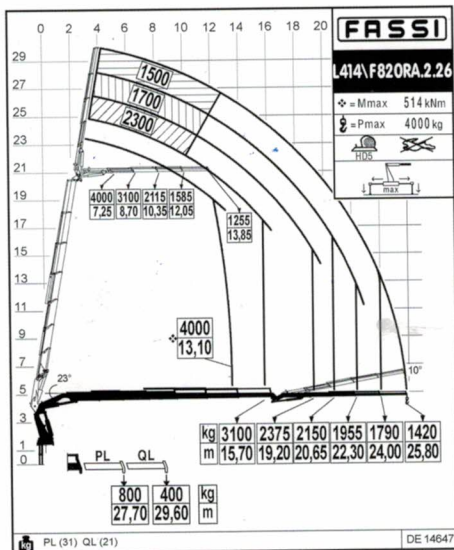

LMB

LÖTHER MASCHINENTRANSPORT GMBH BERLIN · An den Freiheitswiesen 2 · 13597 Berlin
Tel. 030 351 770-0 · Fax 030 351 770-30 · lmb-gmbh@t-online.de · www.lmb-berlin.de