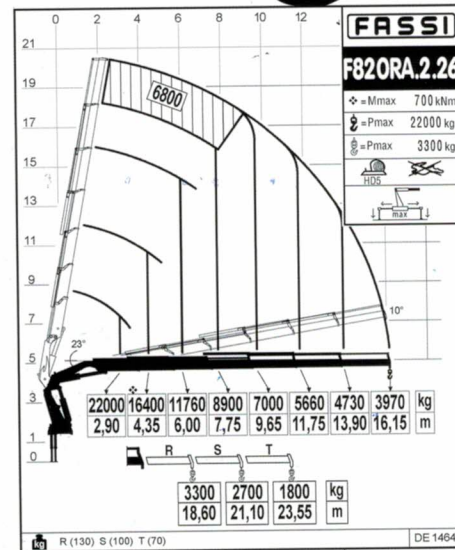

LMB

LÖTHER MASCHINENTRANSPORT GMBH BERLIN · An den Freiheitswiesen 2 · 13597 Berlin
Tel. 030 351 770-0 · Fax 030 351 770-30 · lmb-gmbh@t-online.de · www.lmb-berlin.de